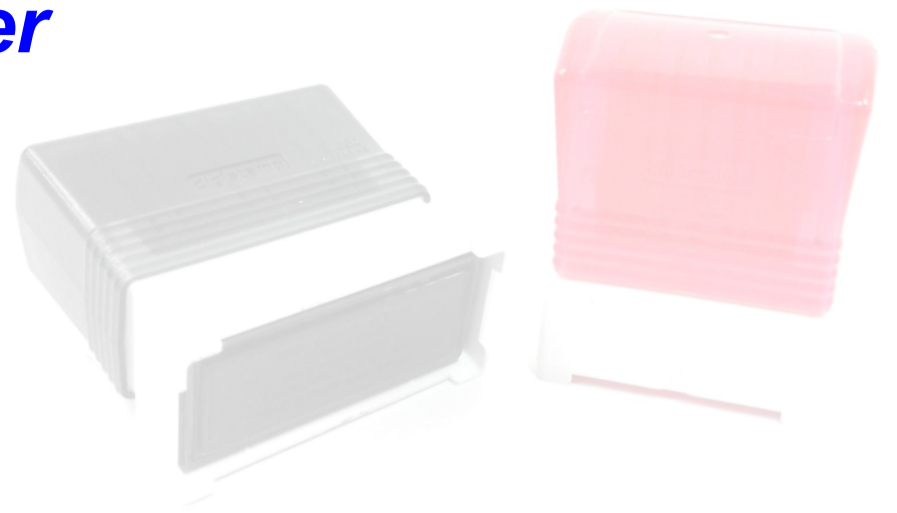

STEMPEL *brother*

Wisch- und wasserfeste Tinte

Stempelfarben: schwarz, blau, rot

Nachfülltinte: 18,00 € / 20ml

Größe

14 mm x 38 mm	26,- €
18 mm x 50 mm	30,- €
22 mm x 60 mm	34,- €